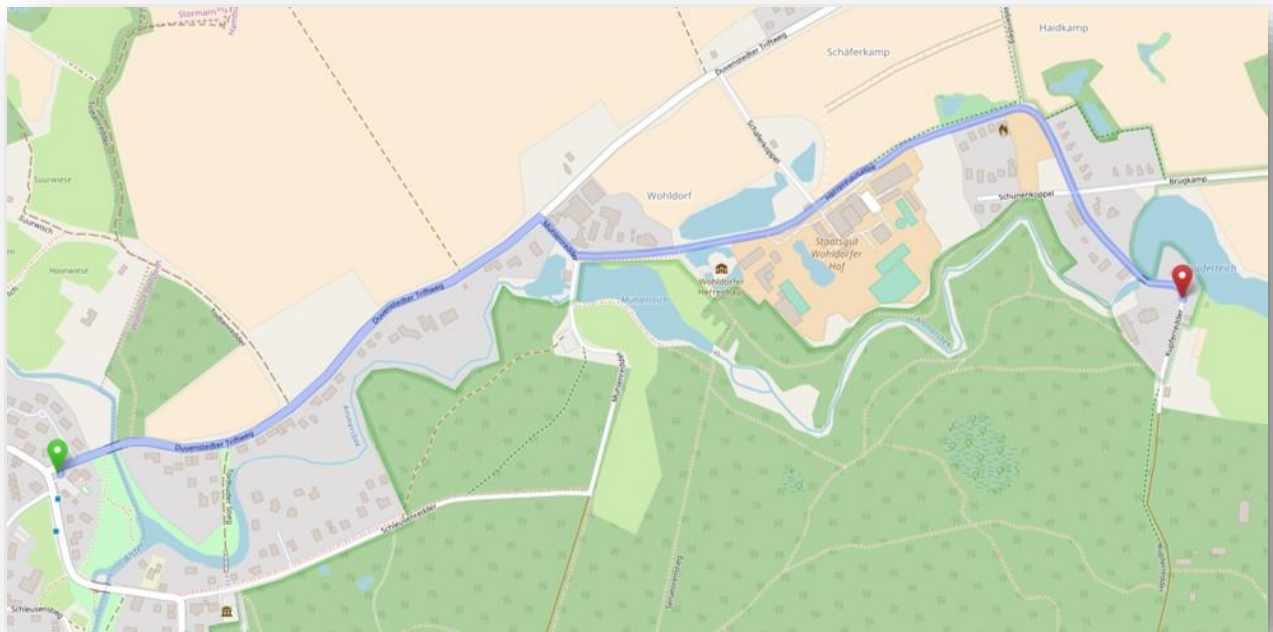

Wegbeschreibung (kurz vor dem Ziel):

Bitte fahren Sie über den Duvenstedter Triftweg und die Herrenhausallee zum Kupferredder 45. Die Route ist oben gekennzeichnet.

Die von Navigations-Geräten oftmals angezeigte Route über den Kupferredder durch den Wohldorfer Wald ist für den Autoverkehr gesperrt (Forstweg)

Wir wünschen eine gute Anreise!

- | | |
|--|--------|
| 1. Duvenstedter Triftweg n. Nordosten Richtung Wiemerskamp fahren | 1000 m |
| 2. Rechts abbiegen auf Mühlenredder | 91 m |
| 3. Links abbiegen auf Herrenhausallee, geht in den Kupferredder über | 1200 m |
| 4. Weiter auf Kupferredder. Das Ziel befindet sich auf der rechten Seite | 33 m |

Ziel: [Kupferredder 45 22397 Hamburg](#) (Wohldorf-Ohlstedt)!